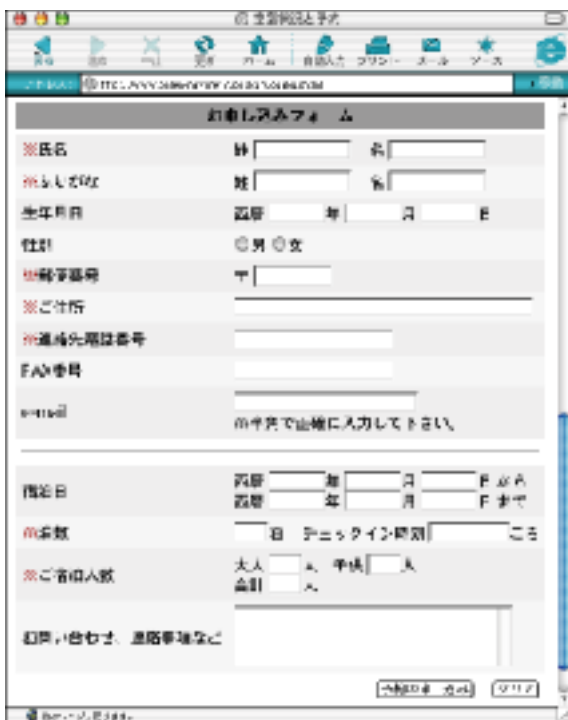

## 空室状況の管理画面

パスワードを入力することにより管理者のページに移動いたします。

パスワード「9999」

日付けを入力して、編集をクリックしますと、空室状況の設定画面に移動します。

## 予約フォーム

日付けの下のプルダウンメニューをクリックして、「○△満」等の記号を選ぶことにより、非常に簡単に空室状況を設定することができます。